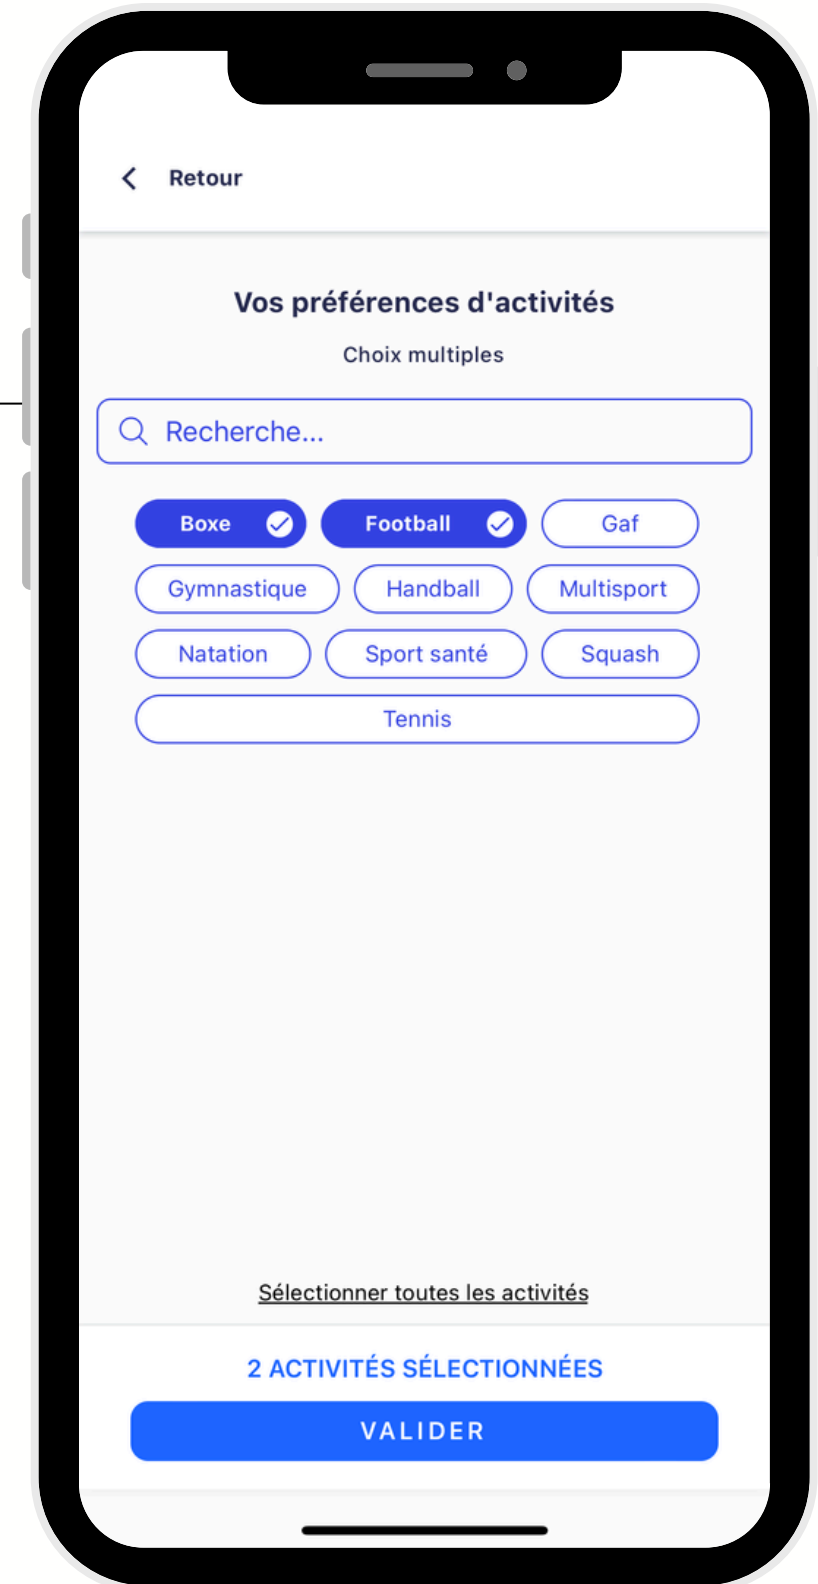

Smartphone screen showing the account creation form. At the top left is a back arrow and the text "Retour". Below that is the heading "Créer des identifiants pour vous connecter" and the subtext "Retrouver l'ensemble de vos profils sur ce compte". There are two input fields: "Email *" with the value "alexistrm@teamr.eu" and a dropdown arrow, and "Choisir un mot de passe *" with the placeholder "Choisir un mot de passe" and an eye icon. At the bottom is a red button labeled "CRÉER".

Définissez votre adresse mail et votre mot de passe de connexion.

Votre profil est maintenant créé : cliquez dessus afin de vous inscrire à l'une des formules d'adhésion du club.

Smartphone screen showing the profile selection screen. At the top is the "MAC MON CLUB" logo with "app" in small text below it. Below the logo is the question "Avec quel profil voulez-vous continuer?". There are two circular buttons: one with the letter "A" labeled "Alexis" and one with a plus sign labeled "Ajouter un profil". At the bottom is a red button labeled "SE DÉCONNECTER".

Choix de la formule et des activités

Sélectionnez les activités pour lesquelles vous souhaitez afficher les formules d'adhésion.

Choisissez "formules d'adhésion" pour afficher les formules classiques, ou "stages" pour afficher les formules de stages.