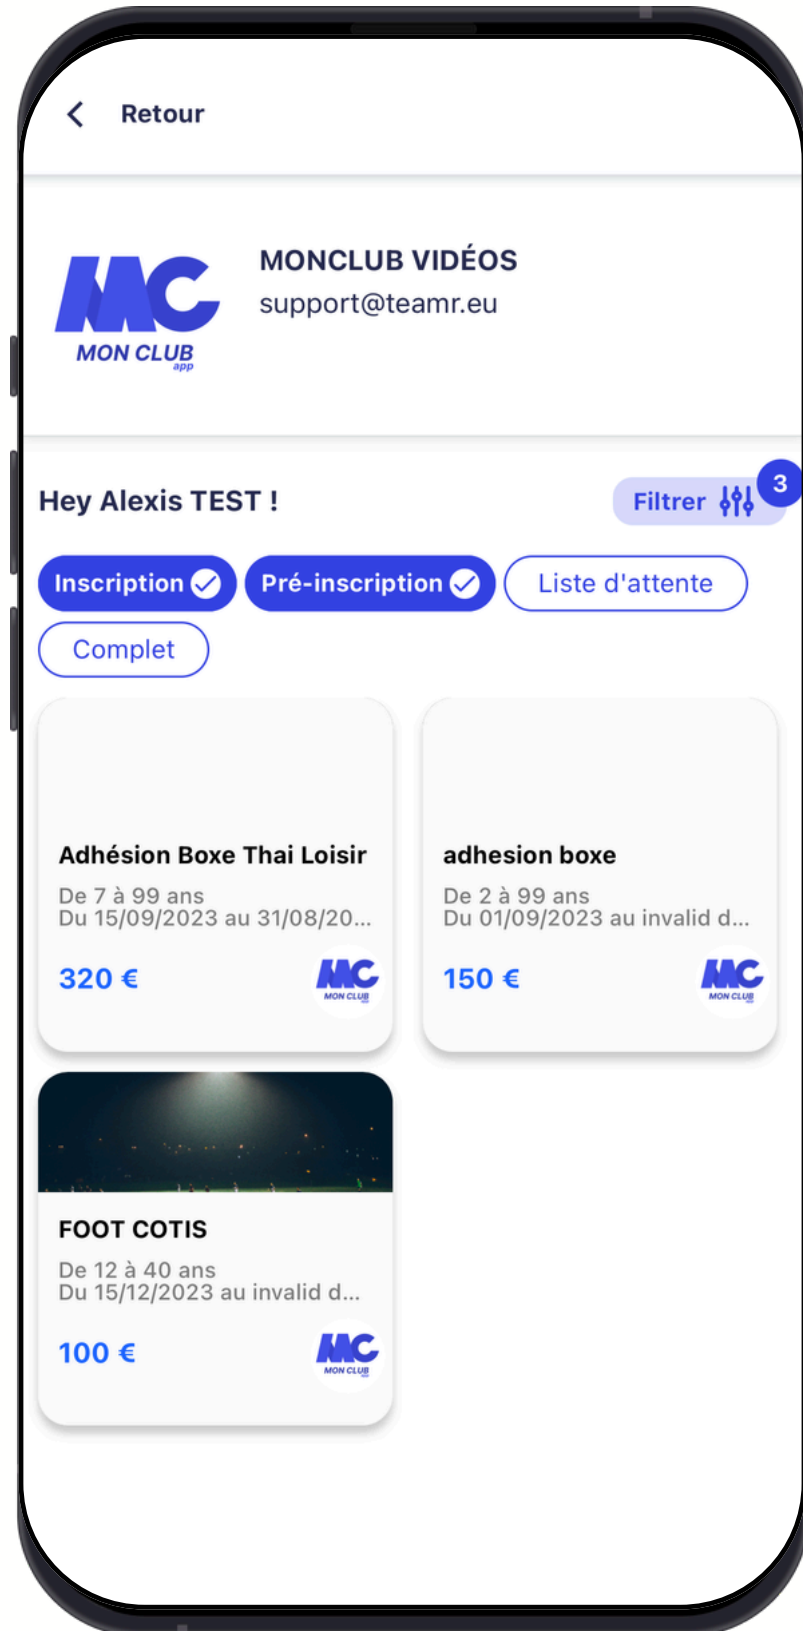

Smartphone screen showing the account creation form. At the top left is a back arrow and the text "Retour". Below that is the heading "Créer des identifiants pour vous connecter" and the subtext "Retrouver l'ensemble de vos profils sur ce compte". There are two input fields: "Email *" with the value "alexistrm@teamr.eu" and a dropdown arrow, and "Choisir un mot de passe *" with the placeholder "Choisir un mot de passe" and an eye icon. At the bottom is a red button labeled "CRÉER".

Définissez votre adresse mail et votre mot de passe de connexion.

Votre profil est maintenant créé : cliquez dessus afin de vous inscrire à l'une des formules d'adhésion du club.

Smartphone screen showing the profile selection screen. At the top is the "MAC MON CLUB" logo with "app" in small text below it. Below the logo is the question "Avec quel profil voulez-vous continuer?". There are two circular buttons: one with the letter "A" labeled "Alexis" and one with a plus sign labeled "Ajouter un profil". At the bottom is a red button labeled "SE DÉCONNECTER".

Choix de la formule et des activités

Sélectionnez les activités pour lesquelles vous souhaitez afficher les formules d'adhésion.

Choisissez "formules d'adhésion" pour afficher les formules classiques, ou "stages" pour afficher les formules de stages.