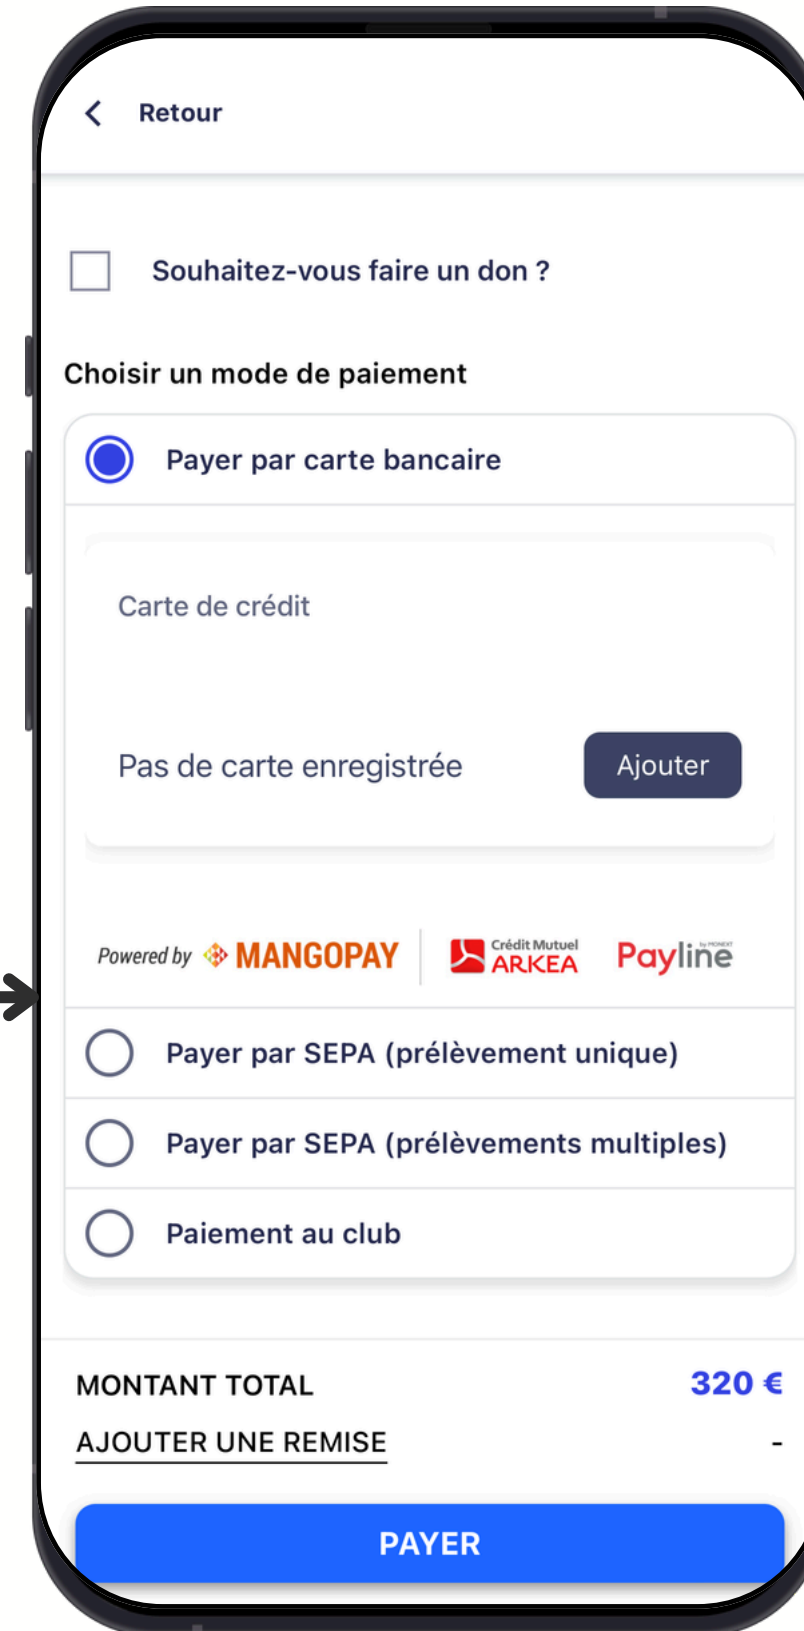

Smartphone screen showing the account creation form. At the top left is a back arrow and the text "Retour". Below that is the heading "Créer des identifiants pour vous connecter" and the subtext "Retrouver l'ensemble de vos profils sur ce compte". There are two input fields: "Email *" with the value "alexistrm@teamr.eu" and a dropdown arrow, and "Choisir un mot de passe *" with the placeholder "Choisir un mot de passe" and an eye icon. At the bottom is a red button labeled "CRÉER".

Définissez votre adresse mail et votre mot de passe de connexion.

Votre profil est maintenant créé : cliquez dessus afin de vous inscrire à l'une des formules d'adhésion du club.

Smartphone screen showing the profile selection screen. At the top is the "MAC MON CLUB" logo with "app" in small text below it. Below the logo is the question "Avec quel profil voulez-vous continuer?". There are two circular buttons: one with the letter "A" labeled "Alexis" and one with a plus sign labeled "Ajouter un profil". At the bottom is a red button labeled "SE DÉCONNECTER".

Choix de la formule et des activités

Sélectionnez les activités pour lesquelles vous souhaitez afficher les formules d'adhésion.

Choisissez "formules d'adhésion" pour afficher les formules classiques, ou "stages" pour afficher les formules de stages.